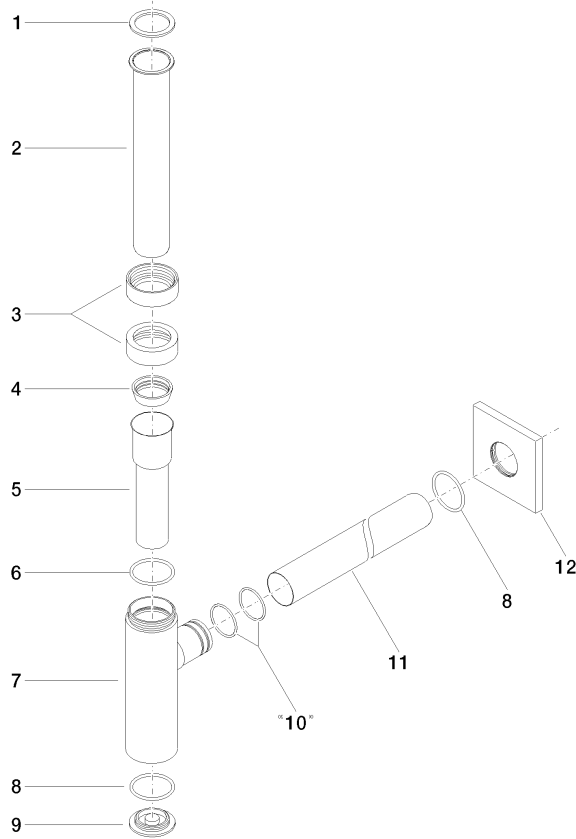

Siphon for basin 1 1/4" - Brushed Platinum

IMO

10 060 780

• rosette 78 x 78 mm

Fits: IMO, MEM, CL.1, CYO

| | | |
|--|-------------------------------------|---------------|
|  | Brushed Platinum | 10 060 780-06 |
|  | Chrome | 10 060 780-00 |
|  | Platinum | 10 060 780-08 |
|  | Dark Chrome | 10 060 780-19 |
|  | Brushed Durabronze (23kt Gold) | 10 060 780-28 |
|  | Matte Black | 10 060 780-33 |
|  | Brushed Champagne (22kt Gold) | 10 060 780-46 |
|  | Champagne (22kt Gold) | 10 060 780-47 |
|  | Brushed Chrome | 10 060 780-93 |
|  | Brushed Dark Platinum | 10 060 780-99 |

10 060 780

mm [inches]

10 060 780

Parts for other finishes can be found here: [Chrome](#)

Spare parts list

| No. | Item Number | Name | Quantity used | Delivery time |
|--|--------------------|---------|---------------|---------------|
| 1 | 09 14 20 060 90 | seal | 1 | 2 |
| 2 | 09 28 23 007-06 | pipe | 1 | 10 |
| 3 | 09 23 30 022-06 | nut | 2 | 10 |
| 4 | 09 14 03 015 90 | seal | 1 | 2 |
| 5 | 09 28 23 019-06 | pipe | 1 | - |
| Spare part can no longer be ordered, please order the replacement item | | | | |
| 6 | 09 14 10 149 90 | seal | 1 | 2 |
| 7 | 04 11 01 045 00-06 | casing | 1 | 60 |
| 8 | 09 14 10 148 90 | seal | 2 | 2 |
| 9 | 09 21 02 004-06 | lid | 1 | 60 |
| 10 | 09 14 10 112 90 | seal | 2 | 2 |
| 11 | 09 28 23 018-06 | pipe | 1 | 10 |
| 12 | 09 27 78 021-06 | rosette | 1 | 60 |