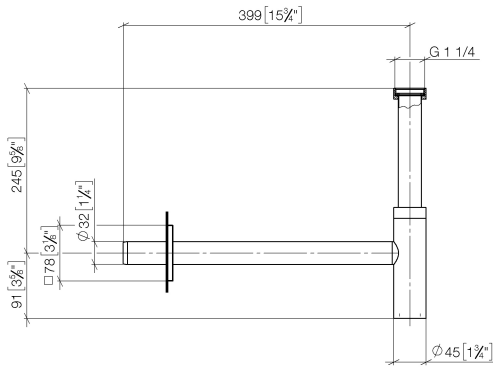

Siphon for basin 1 1/4" - Brushed Platinum

IMO

10 060 780

• rosette 78 x 78 mm

Fits: IMO, MEM, CL.1, CYO

| | | |
|--|-------------------------------------|---------------|
|  | Brushed Platinum | 10 060 780-06 |
|  | Chrome | 10 060 780-00 |
|  | Platinum | 10 060 780-08 |
|  | Dark Chrome | 10 060 780-19 |
|  | Brushed Durabronze (23kt Gold) | 10 060 780-28 |
|  | Matte Black | 10 060 780-33 |
|  | Brushed Champagne (22kt Gold) | 10 060 780-46 |
|  | Champagne (22kt Gold) | 10 060 780-47 |
|  | Brushed Chrome | 10 060 780-93 |
|  | Brushed Dark Platinum | 10 060 780-99 |

10 060 780

mm [inches]

10 060 780

Parts for other finishes can be found here: [Chrome](#)

Spare parts list

| No. | Item Number | Name | Quantity used | Delivery time |
|--|--------------------|---------|---------------|---------------|
| 1 | 09 14 20 060 90 | seal | 1 | 2 |
| 2 | 09 28 23 007-06 | pipe | 1 | 10 |
| 3 | 09 23 30 022-06 | nut | 2 | 10 |
| 4 | 09 14 03 015 90 | seal | 1 | 2 |
| 5 | 09 28 23 019-06 | pipe | 1 | - |
| Spare part can no longer be ordered, please order the replacement item | | | | |
| 6 | 09 14 10 149 90 | seal | 1 | 2 |
| 7 | 04 11 01 045 00-06 | casing | 1 | 60 |
| 8 | 09 14 10 148 90 | seal | 2 | 2 |
| 9 | 09 21 02 004-06 | lid | 1 | 60 |
| 10 | 09 14 10 112 90 | seal | 2 | 2 |
| 11 | 09 28 23 018-06 | pipe | 1 | 10 |
| 12 | 09 27 78 021-06 | rosette | 1 | 60 |